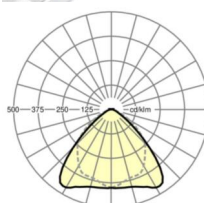

параметры

номер заказа	19517006100
код EAN	4020863428489
номер таможенного тарифа	94051190
Знак прохождения контроля	IP 64, класс защиты I, ENEC10 VDE, F, D, HACCP DIN10500/Food/IFS-пригодность для применения/BRC, Indoor, CE
Степень ударопрочности IK	IK03 (-20°C bis 30°C)
Температура окружающей среды	ta -20°C в 30°C
Особые свойства	Готовность к IoT «Ready for IoT»
Гарантийный срок	5 лет
Государственные программы поддержки	BEG - государственные субсидии для энергосберегающих зданий (действительна только для Германии)

электротехника

Балласт	Электронный драйвер DALI2 (1 штука)
Мощность системы	49W
сетевое напряжение	230V/50Hz
автоматический предохранитель (пусковой ток)	13 штук/B10, 24 штук/B16, 25 штук/C10, 40 штук/C16
класс энергосбережения/Источник света	C

Оптика

Оснастка	LED, цветопередача/оттенок света CRI ≥ 80 / 3000K
Допуск для координаты цветности (MacAdam)	3SDCM
Номинальный световой поток	8015lm
Срок службы LED	50000h L80/B10 (Tq 30°C), 70000h L80/B50 (Tq 30°C)
светоотдача светильников	163lm/W
Угол излучения	95° (C0) / 95° (C90)
UGR поп./вдоль	22.6 / 24.1

DEEP-LINK

<https://www.regiolum.de/ru/article/19517006100>

Ссылка	LED 8000lm 830
ηLB	100 %
Φ ↓/↑	98 % / 2 %
UGR поп./вдоль	22.6 / 24.1